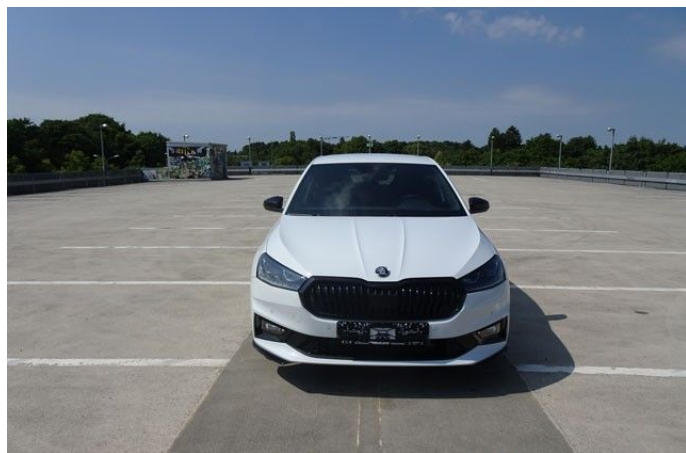

SKODA Fabia Monte Carlo 1.0I TSI 85kW Automatik LED

Details

Typ	Pkw
HU	07.2027
Lieferdatum	sofort
Leistung	85 KW / 116 PS
Leistung	116
Kilometerstand	2.500 km
Kraftstoff	Benzin
Anzahl Sitze	5
Anzahl Türen	4/5
Getriebe	Automatik
Erstzulassung	06/2025
Hersteller Farbe	Moon-weiß
Innenbereich	Stoff