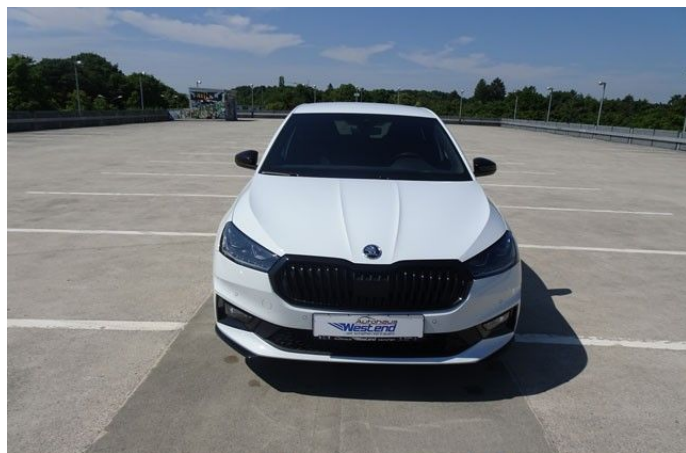

SKODA Fabia Monte Carlo 1.0I TSI 85kW Automatik LED

Details

Preis **24.960,00 €**
19% MwSt.

Typ	Pkw
HU	02.2028
Lieferdatum	sofort
Leistung	85 KW / 116 PS
Leistung	116
Kilometerstand	2.500 km
Kraftstoff	Benzin
Anzahl Sitze	5
Anzahl Türen	4/5
Getriebe	Automatik
Erstzulassung	06/2025
Hersteller Farbe	Moon-weiß
Innenbereich	Stoff

Ausstattung

Sicherheit

- Elektr. Wegfahrsperre
- Isofix
- Müdigkeitswarner
- Reifendruckkontrolle

Umwelt

- Start/Stop-Automatik

Komfort und Innenausstattung

- Zentralverriegelung
- Servolenkung
- Sitzheizung
- Elektr. Fensterheber
- Multifunktionslenkrad
- Lichtsensor
- Elektr. Seitenspiegel
- Beheizbares Lenkrad
- Lederlenkrad
- Armlehne
- Ambiente-Beleuchtung
- Volldigitales Kombiinstrument
- Lordosenstütze

Kontakt

Autohaus Westend Goßler GmbH & Co. KG
Westendstr. 219
80686 München

Tel.: 089 / 578373-74
E-Mail: gebrauchtwagen@autohaus-westend.de