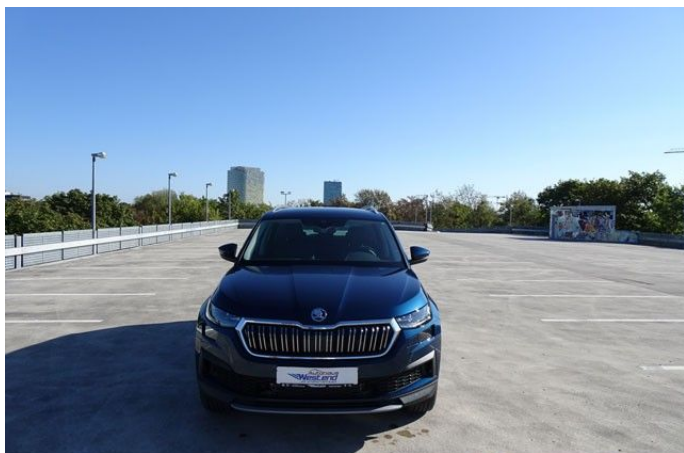

SKODA Kodiaq STYLE 2.0i TDI 147kW Aut. 4x4 Navi LED Le

Details

Preis

49.960,00 €

19% MwSt.

Typ	Pkw
HU	05.2025
Lieferdatum	sofort
Leistung	147 KW / 200 PS
Leistung	200
Kilometerstand	2.500 km
Kraftstoff	Diesel
Anzahl Sitze	5
Anzahl Türen	4/5
Getriebe	Automatik
Erstzulassung	05/2024
Hersteller Farbe	Lava Blau
Innenbereich	Vollleder