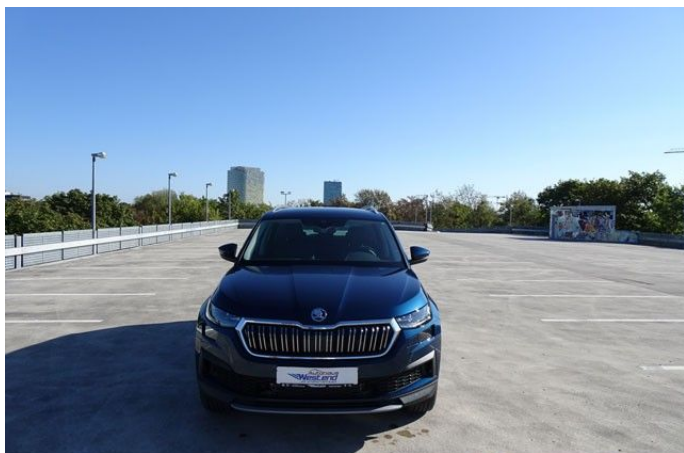

SKODA Kodiaq STYLE 2.0i TDI 147kW Aut. 4x4 Navi LED Le

Details

Preis

49.400,00 €

19% MwSt.

Typ	Pkw
HU	05.2025
Lieferdatum	sofort
Leistung	147 KW / 200 PS
Leistung	200
Kilometerstand	5.000 km
Kraftstoff	Diesel
Anzahl Sitze	5
Anzahl Türen	4/5
Getriebe	Automatik
Erstzulassung	05/2024
Hersteller Farbe	Lava Blau
Innenbereich	Vollleder