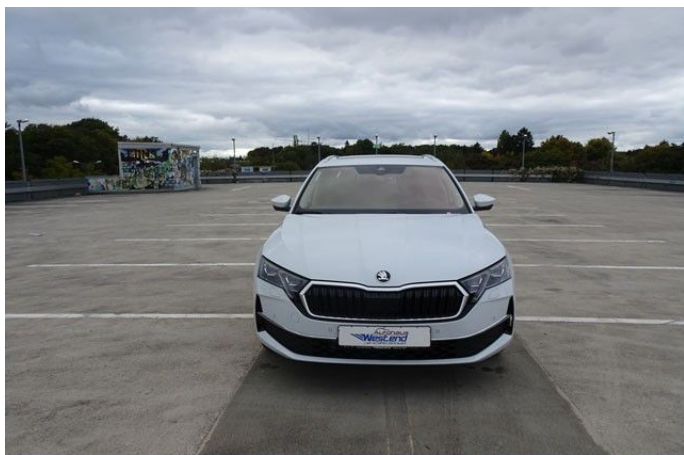

SKODA Octavia Combi Selection 1.5i TSI MHEV 110kW DSG

Details

Typ	Pkw
HU	04.2028
Lieferdatum	sofort
Leistung	110 KW / 150 PS
Leistung	150
Kilometerstand	2.500 km
Kraftstoff	Hybrid (Benzin/Elektro)
Anzahl Sitze	5
Anzahl Türen	4/5
Getriebe	Automatik
Erstzulassung	05/2025
Hersteller Farbe	Moon-weiß
Innenbereich	Teilleder