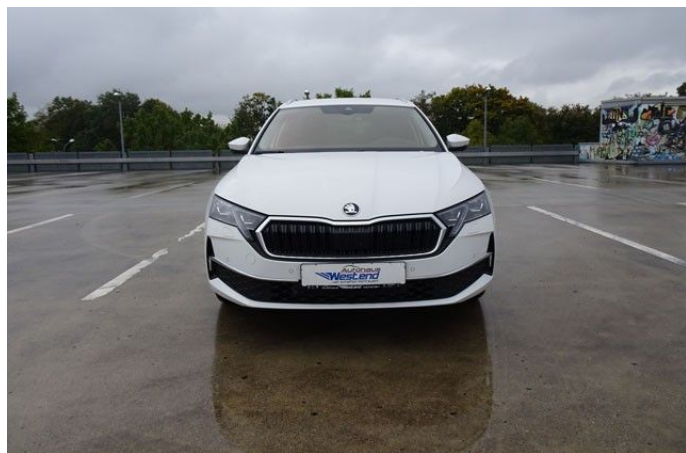

## SKODA Octavia Combi Selection 1.5i TSI mHEV 110kW DSG

### Details

Typ	Pkw
HU	11.2026
Lieferdatum	sofort
Leistung	110 KW / 150 PS
Leistung	150
Kilometerstand	12.000 km
Kraftstoff	Benzin
Anzahl Sitze	5
Anzahl Türen	4/5
Getriebe	Automatik
Erstzulassung	05/2025
Hersteller Farbe	Candy-weiß
Innenbereich	Teilleder