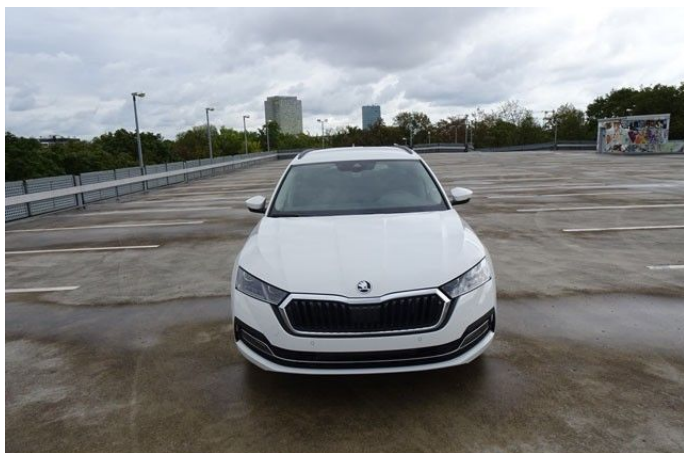

SKODA Octavia Combi STYLE 2.0I TDI 110kW Automatik LED

Details

Preis **24.900,00 €**
19% MwSt.

Typ	Pkw
HU	04.2028
Lieferdatum	sofort
Leistung	110 KW / 150 PS
Leistung	150
Kilometerstand	44.000 km
Kraftstoff	Diesel
Anzahl Sitze	5
Anzahl Türen	4/5
Getriebe	Automatik
Erstzulassung	04/2024
Hersteller Farbe	Candy Weiß
Innenbereich	Stoff

Ausstattung

Sicherheit

- Elektr. Wegfahrsperre
- Isofix
- Müdigkeitswarner
- Reifendruckkontrolle

Umwelt

- Partikelfilter
- Start/Stop-Automatik

Komfort und Innenausstattung

- Zentralverriegelung
- Elektr. Fensterheber
- Servolenkung
- Sitzheizung
- Elektr. Seitenspiegel
- Multifunktionslenkrad
- Lichtsensor
- Schlüssellose Zentralverriegelung
- Armlehne
- Lederlenkrad
- Lordosenstütze
- Ambiente-Beleuchtung

Kontakt

Autohaus Westend Goßler GmbH & Co. KG
Westendstr. 219
80686 München

Tel.: 089 / 578373-74
E-Mail: gebrauchtwagen@autohaus-westend.de