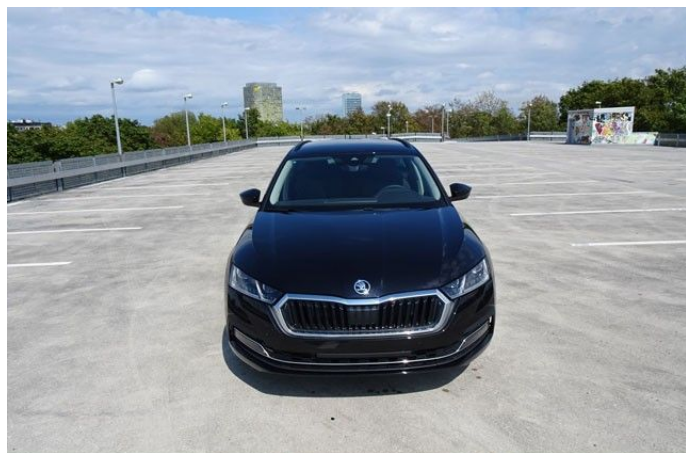

SKODA Octavia Combi STYLE 2.0I TDI 110kW DSG LED Navi

Details

Typ	Pkw
HU	11.2024
Lieferdatum	sofort
Leistung	110 KW / 150 PS
Leistung	150
Kilometerstand	2.500 km
Kraftstoff	Diesel
Anzahl Sitze	5
Anzahl Türen	4/5
Getriebe	Automatik
Erstzulassung	11/2023
Hersteller Farbe	Schwarz-magic Perleffekt
Innenbereich	Stoff