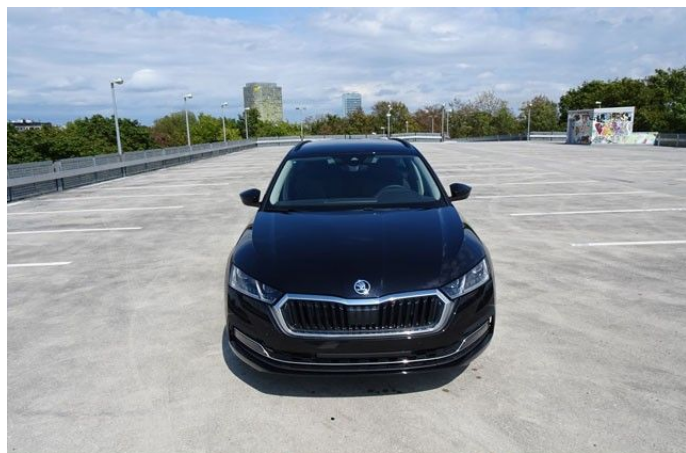

SKODA Octavia Combi STYLE 2.0I TDI 110kW DSG LED Navi

Details

Typ	Pkw
HU	11.2024
Lieferdatum	sofort
Leistung	110 KW / 150 PS
Leistung	150
Kilometerstand	15.000 km
Kraftstoff	Diesel
Anzahl Sitze	5
Anzahl Türen	4/5
Getriebe	Automatik
Erstzulassung	11/2023
Hersteller Farbe	Schwarz-magic Perleffekt
Innenbereich	Stoff