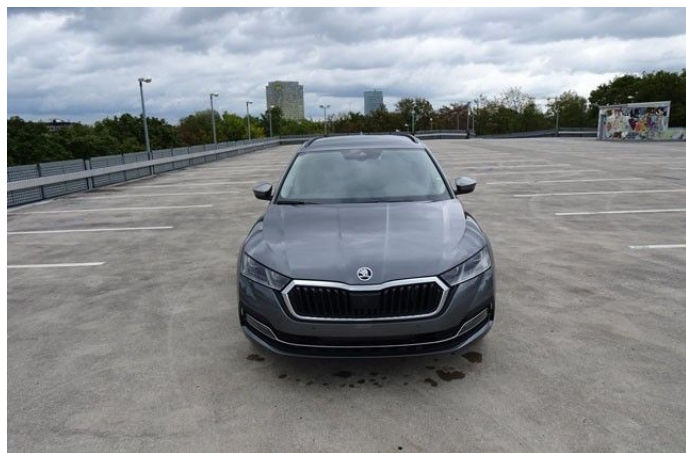

SKODA Octavia Combi STYLE 2.0I TDI 110kW DSG LED Navi

Details

Preis **20.900,00 €**
19% MwSt.

Typ	Pkw
HU	04.2028
Lieferdatum	sofort
Leistung	110 KW / 150 PS
Leistung	150
Kilometerstand	106.000 km
Kraftstoff	Diesel
Anzahl Sitze	5
Anzahl Türen	4/5
Getriebe	Automatik
Erstzulassung	11/2023
Hersteller Farbe	Graphite Grau
Innenbereich	Stoff