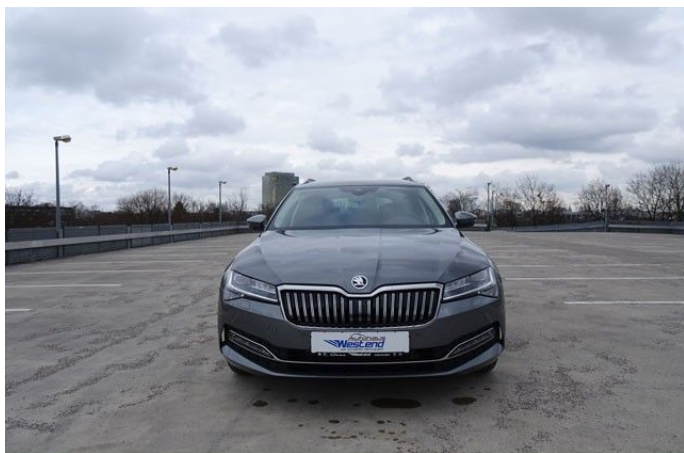

SKODA Superb Combi Style 2.0 TDI 147kW DSG 4x4 LED Nav

Details

Preis **39.900,00 €**
19% MwSt.

Typ	Pkw
HU	07.2026
Lieferdatum	sofort
Leistung	147 KW / 200 PS
Leistung	200
Kilometerstand	35.000 km
Kraftstoff	Diesel
Anzahl Sitze	5
Anzahl Türen	4/5
Getriebe	Automatik
Erstzulassung	03/2023
Hersteller Farbe	Graphite Grau
Innenbereich	Vollleder