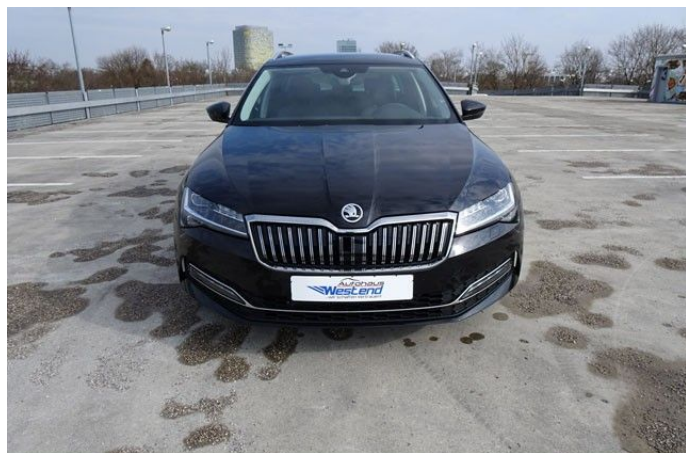

SKODA Superb Combi Style 2.0 TDI 147kW DSG 4x4 LED Nav

Details

Preis **46.960,00 €**
19% MwSt.

Typ	Pkw
HU	03.2024
Lieferdatum	sofort
Leistung	147 KW / 200 PS
Leistung	200
Kilometerstand	12.000 km
Kraftstoff	Diesel
Anzahl Sitze	5
Anzahl Türen	4/5
Getriebe	Automatik
Erstzulassung	03/2023
Hersteller Farbe	Schwarz Magic Perleffekt
Innenbereich	Vollleder

- Zentralverriegelung

Kontakt

Autohaus Westend Goßler GmbH & Co. KG
Westendstr. 219
80686 München

Tel.: 089 / 578373-74
E-Mail: gebrauchtwagen@autohaus-westend.de

Fahrzeug - Exposé

Fahrzeug Nr.: M-EM3555

SKODA Superb Combi Style 2.0 TDI 147kW DSG 4x4 LED Nav