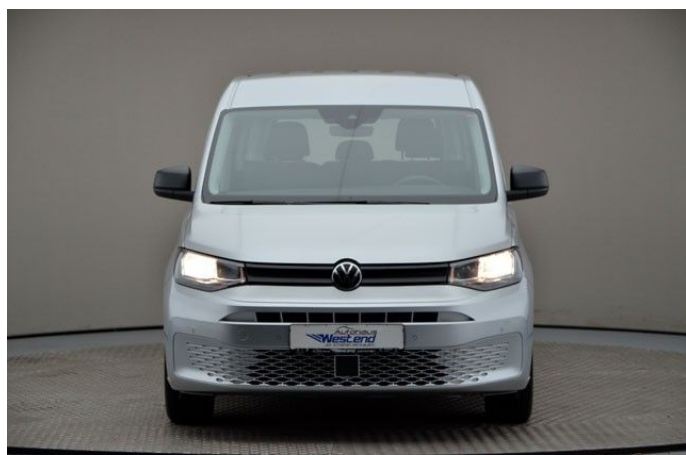

Volkswagen Caddy Kombi Maxi 1.5I TSI 84kW 6-Gang Navi LR

PD

Details

Preis

25.960,00 €

19% MwSt.

Typ	Pkw
HU	01.2028
Lieferdatum	sofort
Leistung	84 KW / 114 PS
Leistung	114
Kilometerstand	29.437 km
Kraftstoff	Benzin
Anzahl Sitze	5
Anzahl Türen	4/5
Getriebe	Schaltgetriebe
Erstzulassung	01/2023
Hersteller Farbe	Reflexsilber
Innenbereich	Stoff