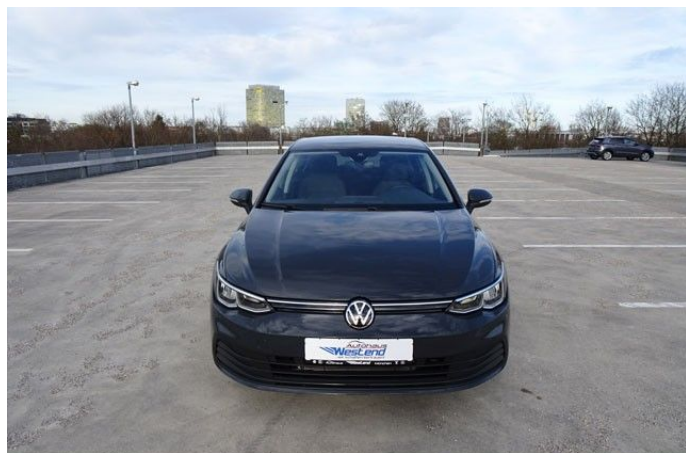

Volkswagen Golf Life 1,5l TSI 96kW 6-Gang Navi LED Klima

Details

Preis **27.900,00 €**
19% MwSt.

Typ	Pkw
HU	03.2024
Lieferdatum	sofort
Leistung	96 KW / 131 PS
Leistung	131
Kilometerstand	12.000 km
Kraftstoff	Benzin
Anzahl Sitze	5
Anzahl Türen	4/5
Getriebe	Schaltgetriebe
Erstzulassung	03/2023
Hersteller Farbe	Uranograu
Innenbereich	Stoff