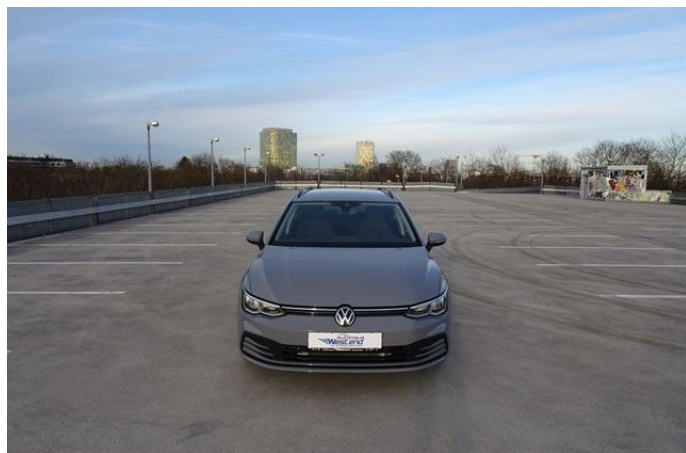

Volkswagen Golf Variant Life 1.5 eTSI 110kW DSG Navi LED AH

Details

Preis **29.960,00 €**
19% MwSt.

Typ	Pkw
HU	02.2025
Lieferdatum	sofort
Leistung	110 KW / 150 PS
Leistung	150
Kilometerstand	28.000 km
Kraftstoff	Benzin
Anzahl Sitze	5
Anzahl Türen	4/5
Getriebe	Automatik
Erstzulassung	02/2024
Hersteller Farbe	Mondsteingrau
Innenbereich	Stoff