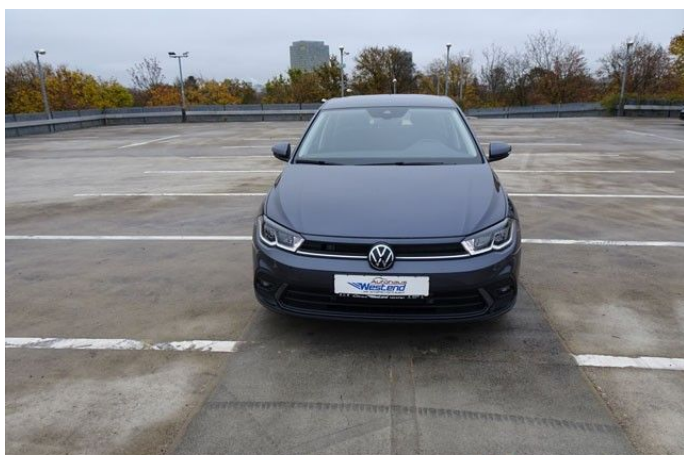

Volkswagen Polo Life 1.0I TSI 70kW DSG LED Navi SHZ

Klimaaus

Details

Preis

18.800,00 €

19% MwSt.

Typ	Pkw
HU	01.2026
Lieferdatum	sofort
Leistung	70 KW / 95 PS
Leistung	95
Kilometerstand	21.000 km
Kraftstoff	Benzin
Anzahl Sitze	5
Anzahl Türen	4/5
Getriebe	Automatik
Erstzulassung	06/2024
Hersteller Farbe	Rauchgrau
Innenbereich	Stoff