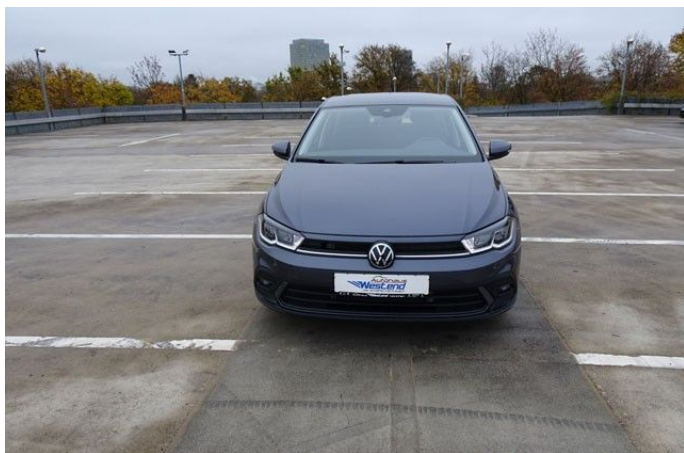

Volkswagen Polo Life 1.0I TSI 70kW DSG LED SHZ Klimaautom.

Details

Typ	Pkw
HU	12.2026
Lieferdatum	sofort
Leistung	70 KW / 95 PS
Leistung	95
Kilometerstand	2.500 km
Kraftstoff	Benzin
Anzahl Sitze	5
Anzahl Türen	4/5
Getriebe	Automatik
Erstzulassung	06/2024
Hersteller Farbe	Rauchgrau
Innenbereich	Stoff

- Zentralverriegelung
- Elektr. Fensterheber
- Servolenkung
- Sitzheizung
- Elektr. Seitenspiegel
- Bordcomputer
- Multifunktionslenkrad
- Lichtsensor
- Armlehne
- Lederlenkrad
- Volldigitales Kombiinstrument
- Klimaautomatik