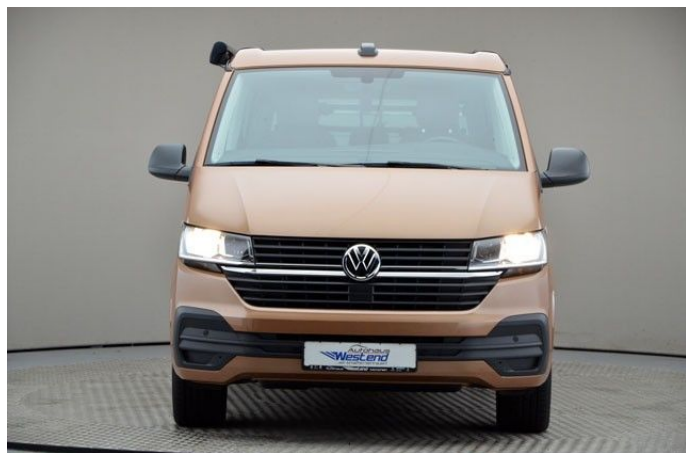

Volkswagen T6.1 California Beach Tour 2.0I TDI 110kW Aut. S

Details

Typ	Pkw
HU	09.2027
Lieferdatum	sofort
Leistung	110 KW / 150 PS
Leistung	150
Kilometerstand	93.303 km
Kraftstoff	Diesel
Anzahl Sitze	5
Anzahl Türen	4/5
Getriebe	Automatik
Erstzulassung	08/2022
Hersteller Farbe	Copper Bronze
Innenbereich	Stoff