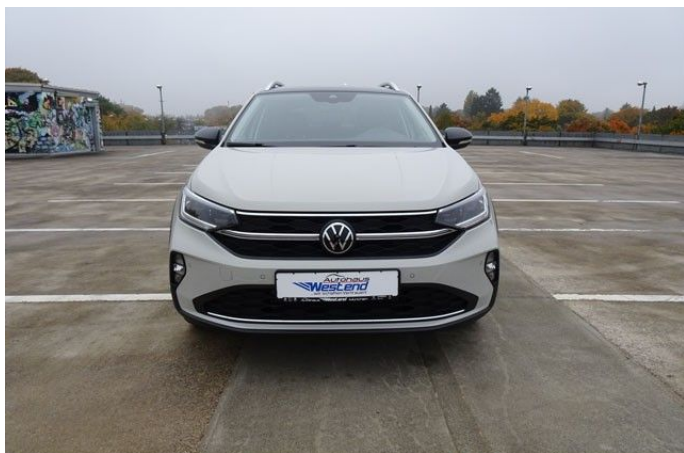

Volkswagen Taigo Style 1.0I TSI 85kW DSG IQ LIGHT SHZ

Details

Typ	Pkw
HU	04.2028
Lieferdatum	sofort
Leistung	85 KW / 116 PS
Leistung	116
Kilometerstand	2.500 km
Kraftstoff	Benzin
Anzahl Sitze	5
Anzahl Türen	4/5
Getriebe	Automatik
Erstzulassung	06/2025
Hersteller Farbe	Ascotgrau
Innenbereich	Stoff